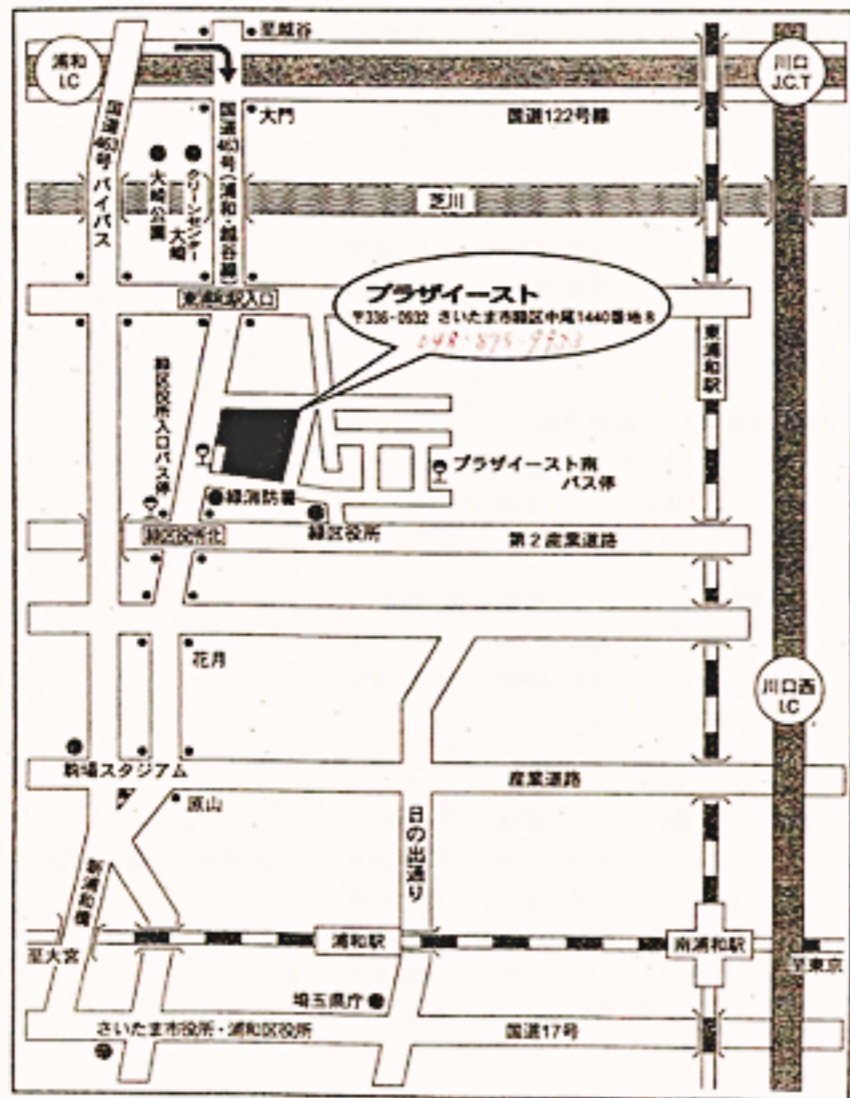

プラザイーストへのアクセス

- JR京浜東北線浦和駅東口バスターミナル2番乗り場から、バスで約20分「緑区役所入口」下車。
※経路が複雑な為、バス乗務員にご確認ください。
- JR武蔵野線東浦和駅バスターミナル4番乗り場から、浅間下経由浦和駅東口行きバスで約10分「緑区役所入口」下車。
また同乗り場から、プラザイースト南行き、またはプラザイースト南・緑区役所・市立病院経由由南台行き・さいたま東営業所行きバスで約10分「プラザイースト南」下車。